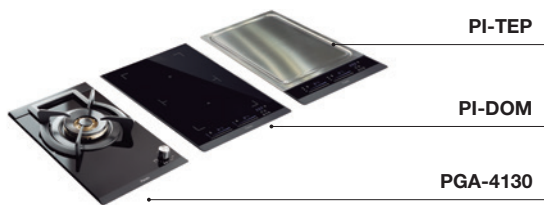

Gama
PREMIUM

**Placa inducción
Induction hob**

PI-DOM
Cristal Biselado
Beveled Glass

38 x 52 cm Medidas Measurements	1 Flexizona BRIDGE Flexizone BRIDGE	2 Zonas de cocción Cooking zones	14 Niveles de potencia Power levels
--	--	---	--

Medidas: 380x520mm	Dimensions: 380x520 mm
Cristal cerámico Biselado	Beveled ceramic glass
Control inductor display azul	Blue LED display control
2 control Sliders Touch Control	2 control Sliders Touch Control
Potencia total 3700W	Total power 3700 W
3 Programas automáticos de cocción 42°C, 72°C, 94°C	3 automatic cooking programs 42°C, 72°C, 94°C
Indicador conservador de calor	Indicator heat conservation
Control Timer – Temporizador	Timer
Indicador de tiempo	Indicator of cooking time
Temporizador Stop & Go	Stop&Go / Pause key
Función bloqueo	Child lock function
Indicador de puesta en marcha	Startup indicator
Indicador de zona activa / modo temporizador	Active zone indicator / timer mode
Detección automática de la función bridge	Automatic detection of bridge function
Detección automática de recipiente	Automatic detection of recipient
Cocción automática	Automatic cooking function
Función Grill	Grill function

Distancia mínima de encastre entre productos: 10 cm
Minimum built-in distance between products: 10 cm

Esquemas medidas / Technical Drawings

Acceso / Access WEB

	Zona A (mm)	Zona B (mm)
□ Ext:	220x180	220x180
□ Min:	100	100
□ Máx:	180	180
Power:	2100 W	
Booster:	2650 W	
Super Booster:	3700 W	