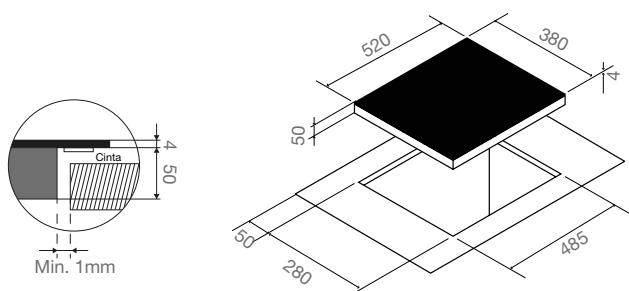

Gama
PREMIUM

**Placa inducción
Induction hob**

PI-DOM
Cristal Biselado
Beveled Glass

38 x 52 cm Medidas Measurements	1 Flexizona BRIDGE Flexizone BRIDGE	2 Zonas de cocción Cooking zones	14 Niveles de potencia Power levels
--	--	---	--

Medidas: 380x520mm	Dimensions: 380x520 mm
Cristal cerámico Biselado	Beveled ceramic glass
Control inductor display azul	Blue LED display control
2 control Sliders Touch Control	2 control Sliders Touch Control
Potencia total 3700W	Total power 3700 W
3 Programas automáticos de cocción 42°C, 72°C, 94°C	3 automatic cooking programs 42°C, 72°C, 94°C
Indicador conservador de calor	Indicator heat conservation
Control Timer – Temporizador	Timer
Indicador de tiempo	Indicator of cooking time
Temporizador Stop & Go	Stop&Go / Pause key
Función bloqueo	Child lock function
Indicador de puesta en marcha	Startup indicator
Indicador de zona activa / modo temporizador	Active zone indicator / timer mode
Detección automática de la función bridge	Automatic detection of bridge function
Detección automática de recipiente	Automatic detection of recipient
Cocción automática	Automatic cooking function
Función Grill	Grill function

Distancia mínima de encastre entre productos: 10 cm
Minimum built-in distance between products: 10 cm

Esquemas medidas / Technical Drawings

Acceso / Access WEB

	Zona A (mm)	Zona B (mm)
□ Ext:	220x180	220x180
□ Min:	100	100
□ Máx:	180	180
Power:	2100 W	
Booster:	2650 W	
Super Booster:	3700 W	